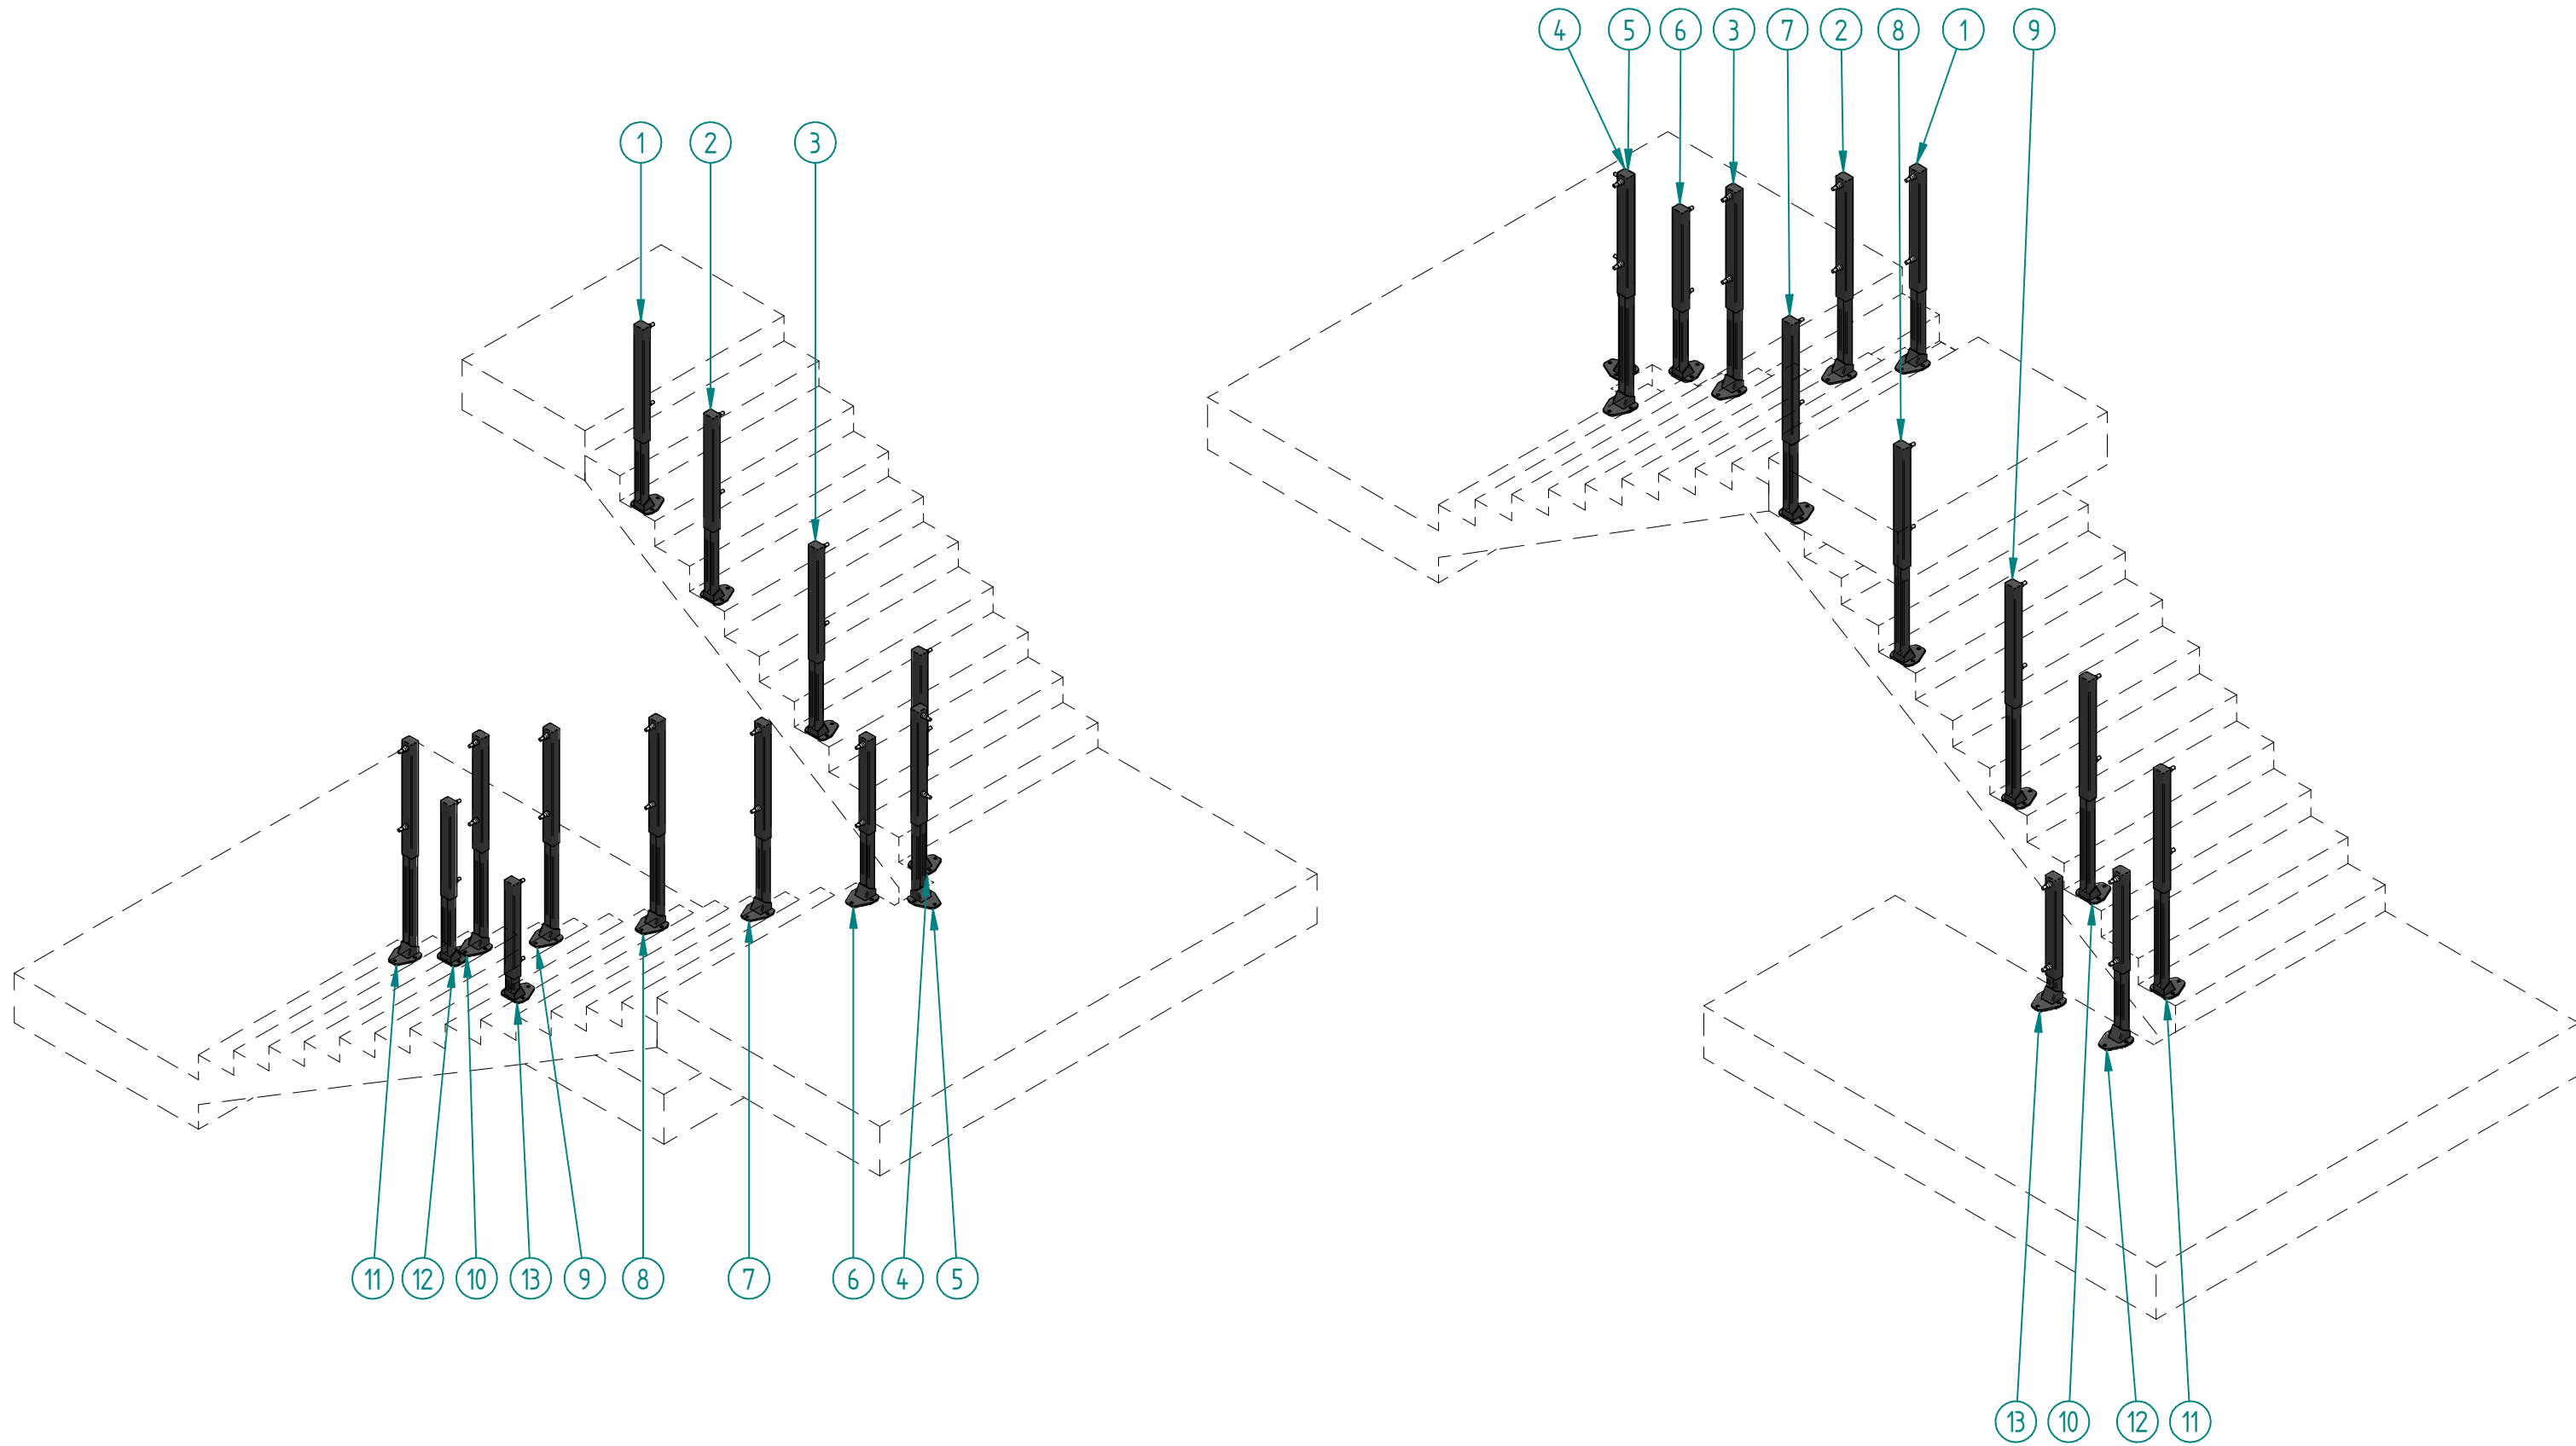

Pedana/ Dimension	Data/ Date	Vista/View
850X700	09/02/2023	LATERAL_A
Riferimento/ Reference	SMURFIT KAPPA	
Cliente/ Customer	ARCON POLSKA SP. Z.O.O.	

<b>extrima</b> <sup>®</sup>		
Ordine/Order	Rev.	Foglio/Sheet
2204440	B	1 / 6

Pedana/ Dimension	Data/ Date	Vista/View
850X700	09/02/2023	FRONT_A
Riferimento/ Reference		
SMURFIT KAPPA		
Cliente/ Customer		
ARCON POLSKA SP. Z.O.O.		

		
		Ordine/Order
2204440	B	2 / 6

Pedana/ Dimension 850X700	Data/ Date 09/02/2023	Vista/View LATERAL_B	<b>extrima</b> <sup>®</sup>
Riferimento/ Reference SMURFIT KAPPA			
Cliente/ Customer ARCON POLSKA SP. Z.O.O.		Ordine/Order 2204440	Rev. Foglio/Sheet B 3 / 6

Pedana/ Dimension	Data/ Date	Vista/View
850X700	09/02/2023	FRONT_B
Riferimento/ Reference		
SMURFIT KAPPA		
Cliente/ Customer		
ARCON POLSKA SP. Z.O.O.		

<b>extrima</b> <sup>®</sup>		
Ordine/Order	Rev.	Foglio/Sheet
2204440	B	4 / 6

Nr	Item	Step	H	Nr	Item	Step	H	Nr	Item	Step	H
1	41P090007	22	1290,00 mm	6	41P090008	14	1117,00 mm	11	41P090007	1	1497,00 mm
2	41P090007	20	1302,00 mm	7	41P090007	11	1317,00 mm	12	41P090008	0	1117,00 mm
3	41P090007	17	1331,00 mm	8	41P090007	8	1437,00 mm	13	41P090008	0	818,00 mm
4	41P090007	14	1536,00 mm	9	41P090007	7	1462,00 mm				
5	41P090007	14	1330,00 mm	10	41P090007	3	1477,00 mm				