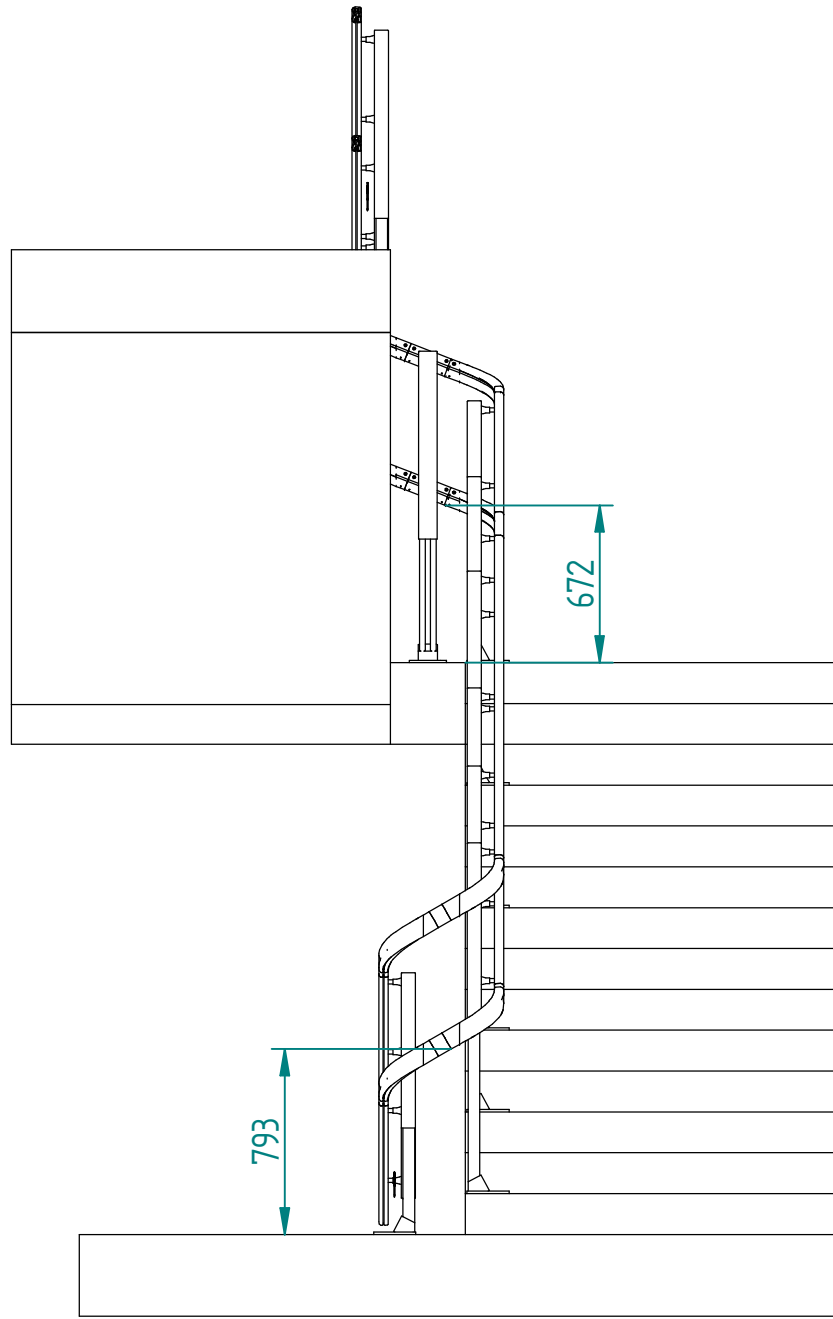

Pedana/ Dimension	Data/ Date	Vista/View
850X700	09/02/2023	LATERAL_A
Riferimento/ Reference	SMURFIT KAPPA	
Cliente/ Customer	ARCON POLSKA SP. Z.O.O.	

<b>extrima</b> <sup>®</sup>		
Ordine/Order	Rev.	Foglio/Sheet
2204440	B	1 / 6

Pedana/ Dimension	Data/ Date	Vista/View
850X700	09/02/2023	FRONT_A
Riferimento/ Reference		
SMURFIT KAPPA		
Cliente/ Customer		
ARCON POLSKA SP. Z.O.O.		

		
		Ordine/Order
2204440	B	2 / 6

Pedana/ Dimension 850X700	Data/ Date 09/02/2023	Vista/View LATERAL_B	<b>extrima</b> <sup>®</sup>
Riferimento/ Reference SMURFIT KAPPA			
Cliente/ Customer ARCON POLSKA SP. Z.O.O.		Ordine/Order 2204440	Rev. Foglio/Sheet B 3 / 6

Pedana/ Dimension	Data/ Date	Vista/View
850X700	09/02/2023	FRONT_B
Riferimento/ Reference		
SMURFIT KAPPA		
Cliente/ Customer		
ARCON POLSKA SP. Z.O.O.		

<b>extrima</b> <sup>®</sup>		
Ordine/Order	Rev.	Foglio/Sheet
2204440	B	4 / 6

Nr	Item	Step	H	Nr	Item	Step	H	Nr	Item	Step	H
1	41P090007	22	1290,00 mm	6	41P090008	14	1117,00 mm	11	41P090007	1	1497,00 mm
2	41P090007	20	1302,00 mm	7	41P090007	11	1317,00 mm	12	41P090008	0	1117,00 mm
3	41P090007	17	1331,00 mm	8	41P090007	8	1437,00 mm	13	41P090008	0	818,00 mm
4	41P090007	14	1536,00 mm	9	41P090007	7	1462,00 mm				
5	41P090007	14	1330,00 mm	10	41P090007	3	1477,00 mm				