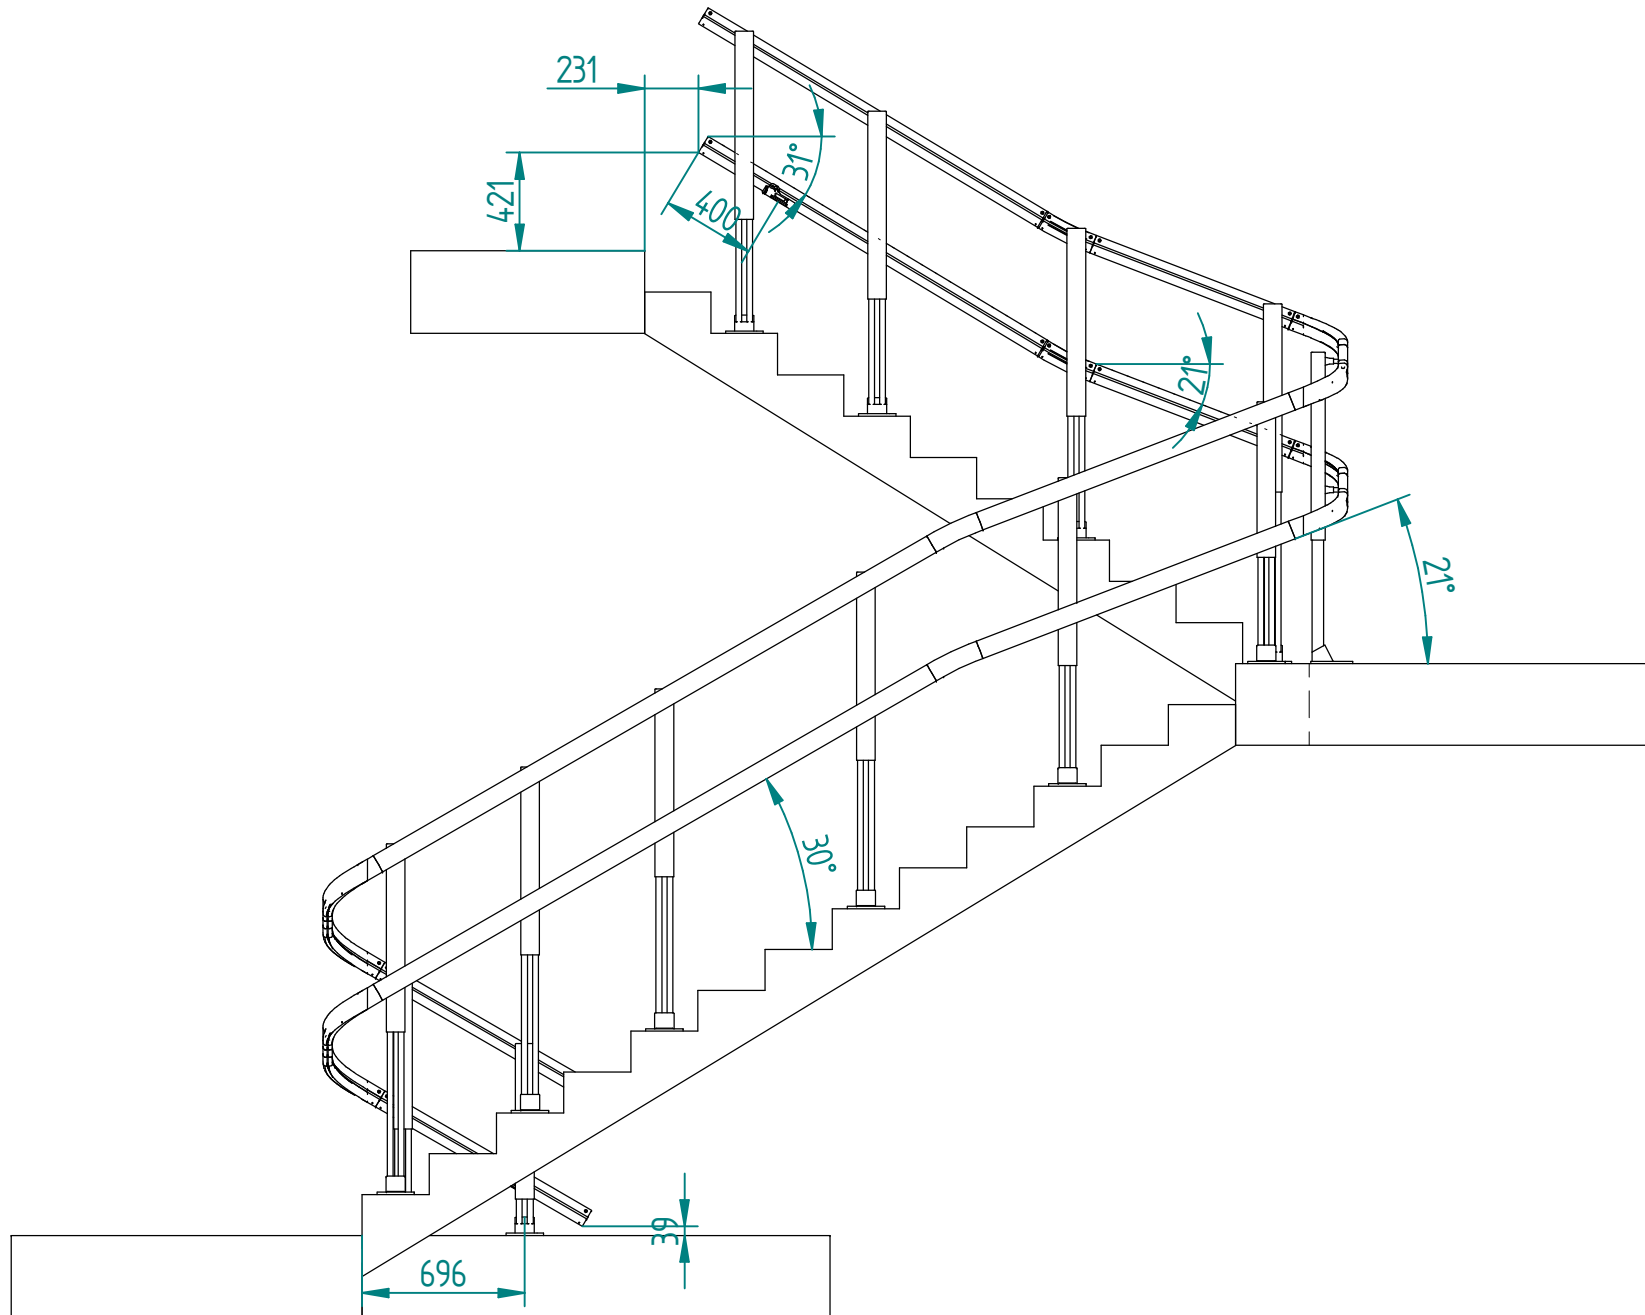

Pedana/ Dimension 850X700	Data/ Date 09/02/2023	Vista/View LATERAL_B	extrima®
Riferimento/ Reference SMURFIT KAPPA			
Cliente/ Customer ARCON POLSKA SP. Z.O.O.		Ordine/Order 2204440	Rev. Foglio/Sheet B 3 / 6