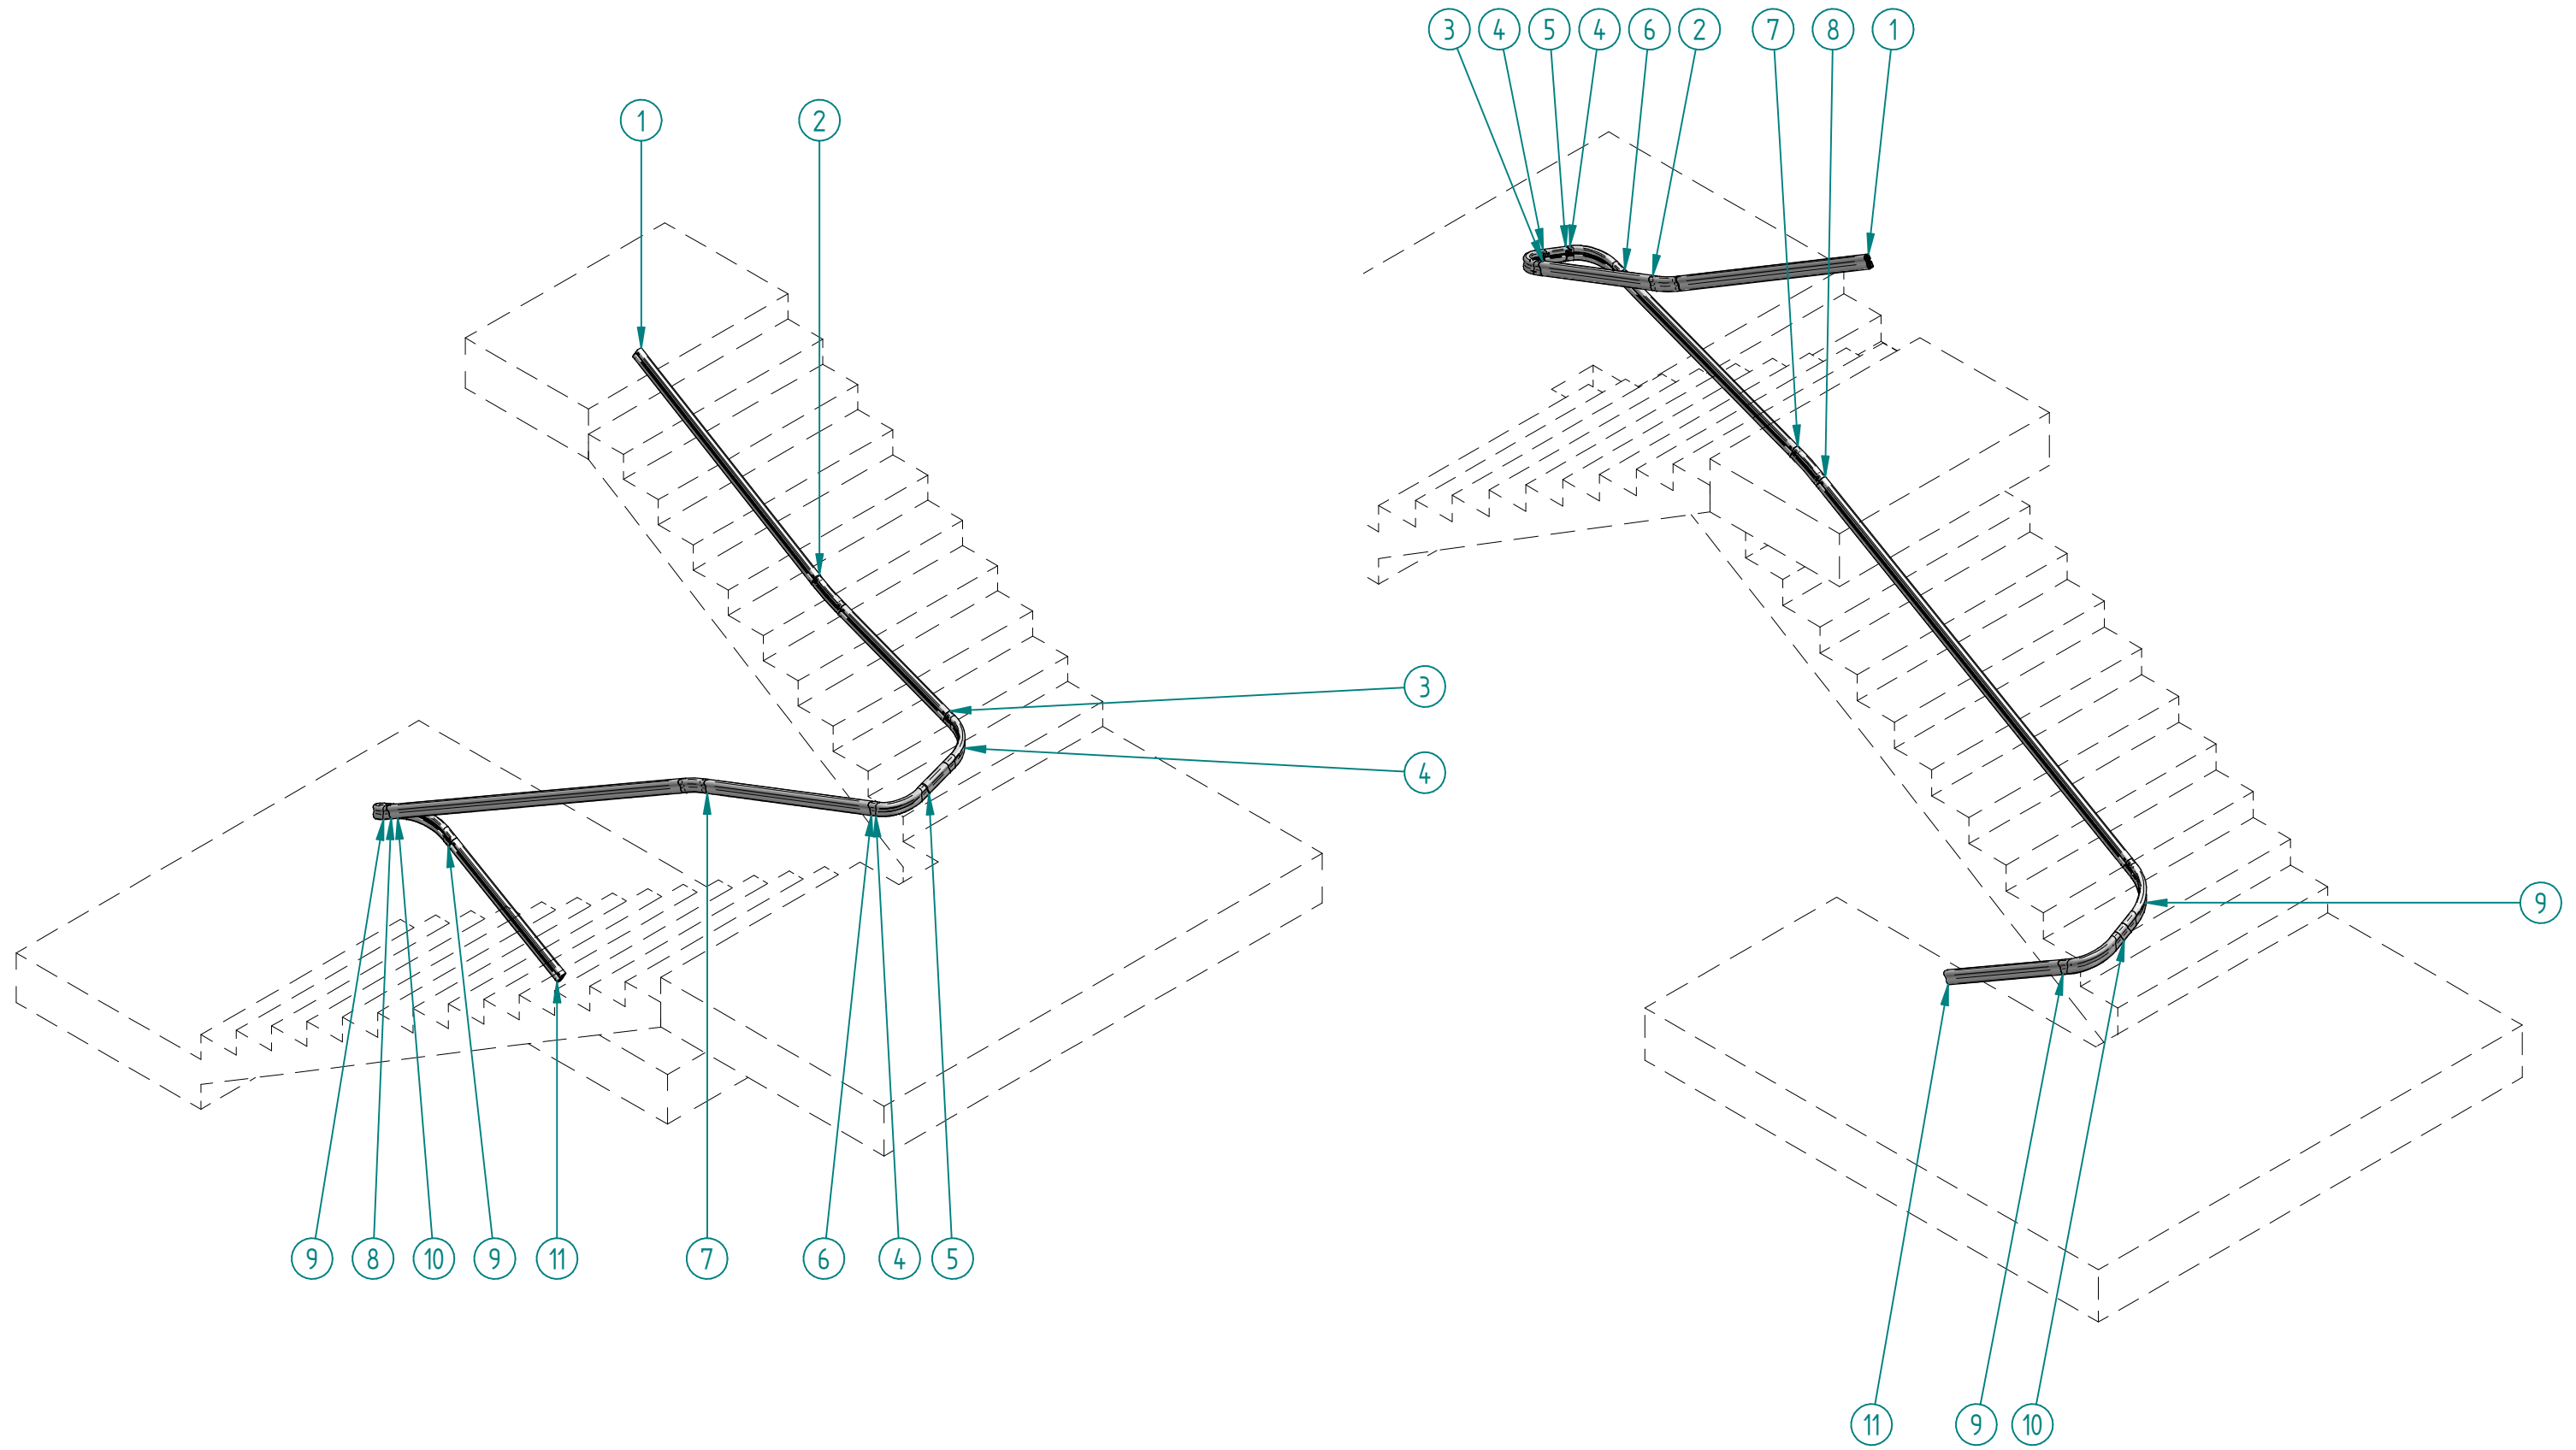

Pedana/ Dimension	Data/ Date	Vista/View
850X700	09/02/2023	LATERAL_A
Riferimento/ Reference	SMURFIT KAPPA	
Cliente/ Customer	ARCON POLSKA SP. Z.O.O.	

<b>extrima</b> <sup>®</sup>		
Ordine/Order	Rev.	Foglio/Sheet
2204440	B	1 / 6

Pedana/ Dimension	Data/ Date	Vista/View
850X700	09/02/2023	FRONT_A
Riferimento/ Reference		
SMURFIT KAPPA		
Cliente/ Customer		
ARCON POLSKA SP. Z.O.O.		

		
		Ordine/Order
2204440	B	2 / 6

Pedana/ Dimension 850X700	Data/ Date 09/02/2023	Vista/View LATERAL_B	<b>extrima</b> <sup>®</sup>
Riferimento/ Reference SMURFIT KAPPA			
Cliente/ Customer ARCON POLSKA SP. Z.O.O.		Ordine/Order 2204440	Rev. Foglio/Sheet B 3 / 6

Pedana/ Dimension	Data/ Date	Vista/View
850X700	09/02/2023	FRONT_B
Riferimento/ Reference		
SMURFIT KAPPA		
Cliente/ Customer		
ARCON POLSKA SP. Z.O.O.		

<b>extrima</b> <sup>®</sup>		
Ordine/Order	Rev.	Foglio/Sheet
2204440	B	4 / 6

Nr	Item	Step	H	Nr	Item	Step	H	Nr	Item	Step	H
1	41P090007	22	1290,00 mm	6	41P090008	14	1117,00 mm	11	41P090007	1	1497,00 mm
2	41P090007	20	1302,00 mm	7	41P090007	11	1317,00 mm	12	41P090008	0	1117,00 mm
3	41P090007	17	1331,00 mm	8	41P090007	8	1437,00 mm	13	41P090008	0	818,00 mm
4	41P090007	14	1536,00 mm	9	41P090007	7	1462,00 mm				
5	41P090007	14	1330,00 mm	10	41P090007	3	1477,00 mm				